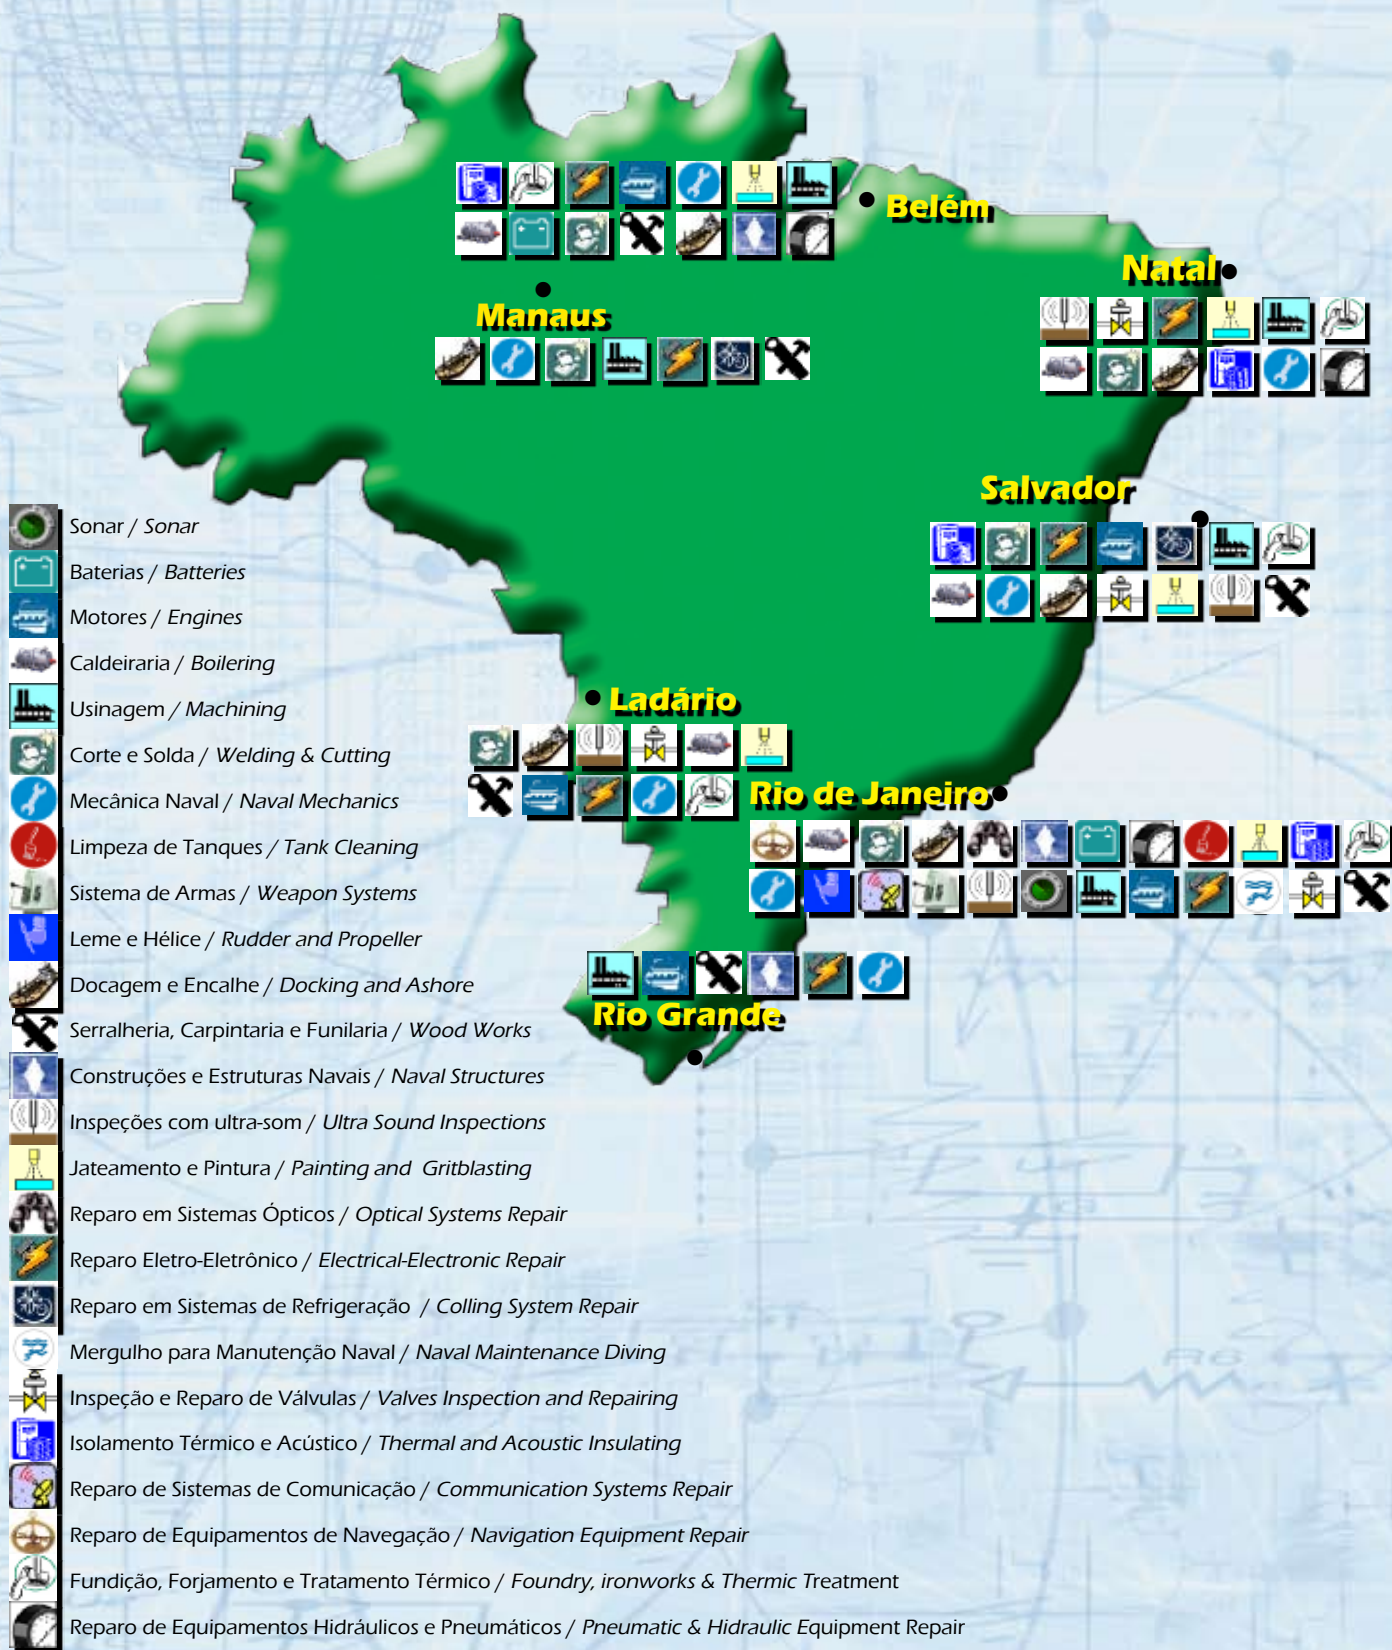

A qualidade dos produtos e serviços fornecidos pela Emgepron é garantida pela Marinha do Brasil.

The quality of Emgepron's products and services is ensured by Brazilian Navy.

Localização e Serviços das Bases Navais / Naval Bases Localization and Services

Ilha das Cobras - Edifício Almirante Raphael de Azevedo Branco
Centro - Rio de Janeiro - RJ - Brasil / Cep: 20091-000
Tel.: 55 (21) 3907-1800 Fax: 55 (21) 2233-5142
e-mail: marketing@emgepron.com.br
website: www.emgepron.com.br

EMGEPRON
EMPRESA GERENCIAL DE PROJETOS NAVAIS