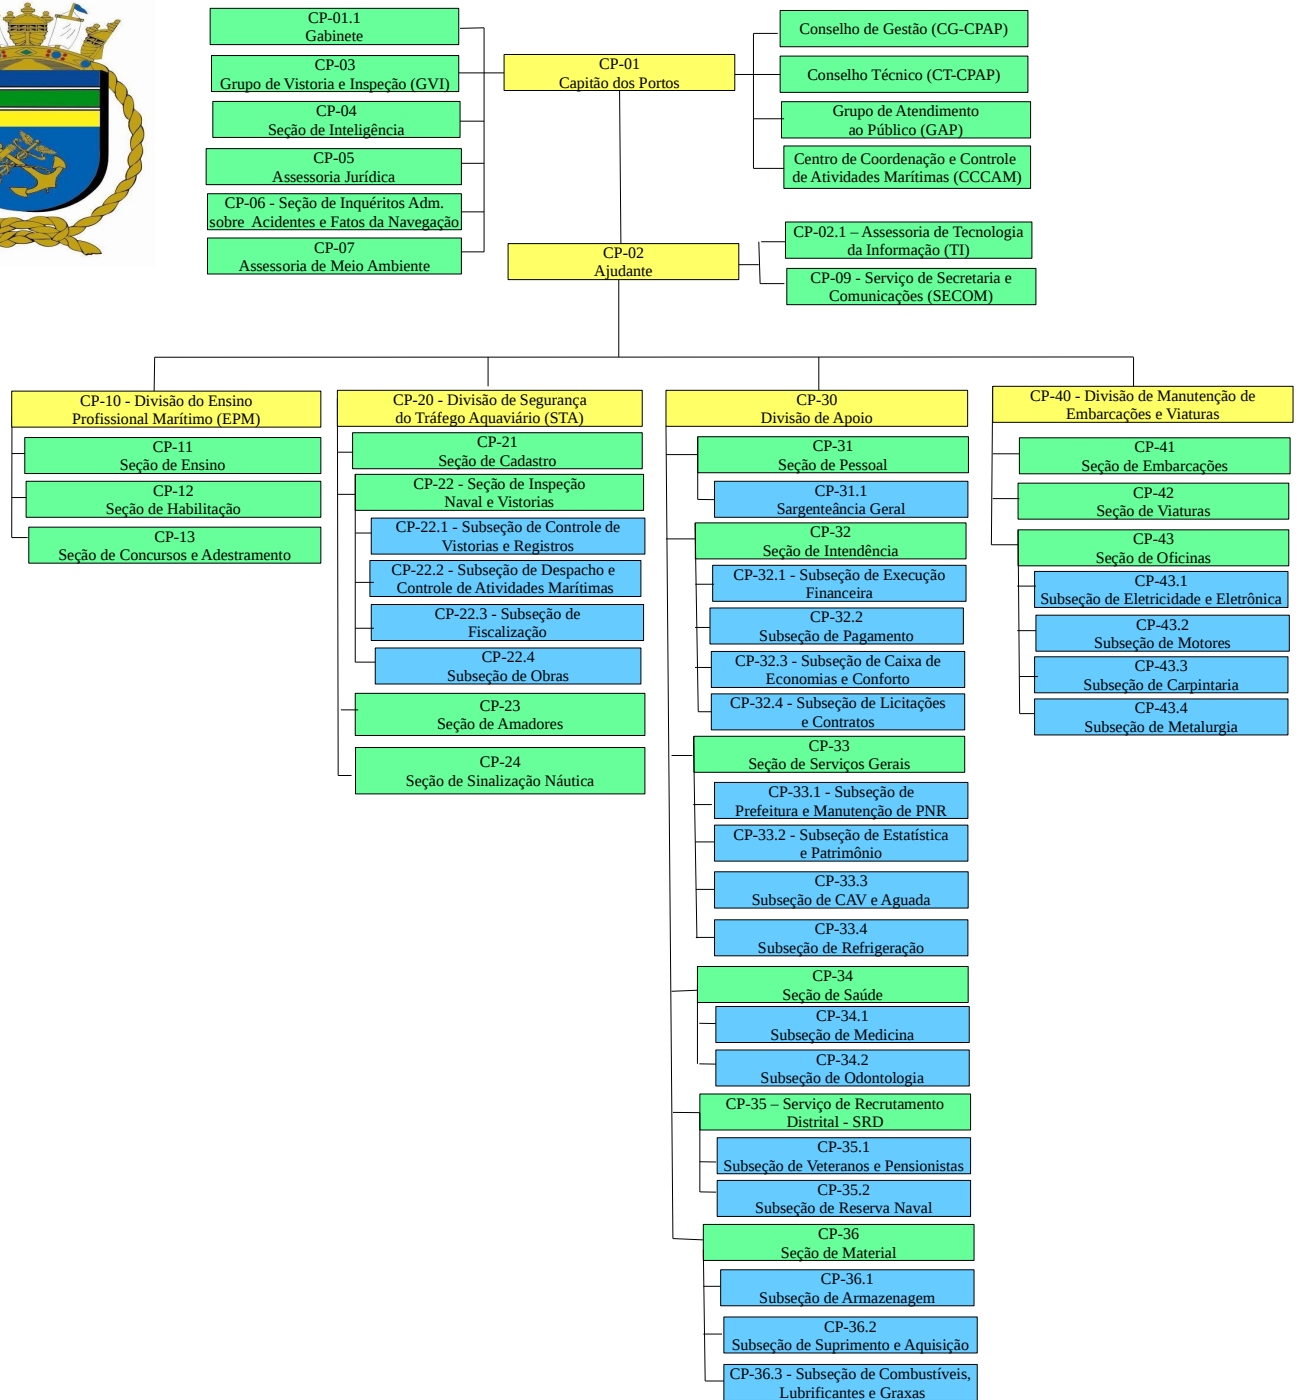

ORGANOGRAMA DA CAPITANIA DOS PORTOS DO AMAPÁ

Planejamento Estratégico Organizacional da CPAP 2015 – 2019