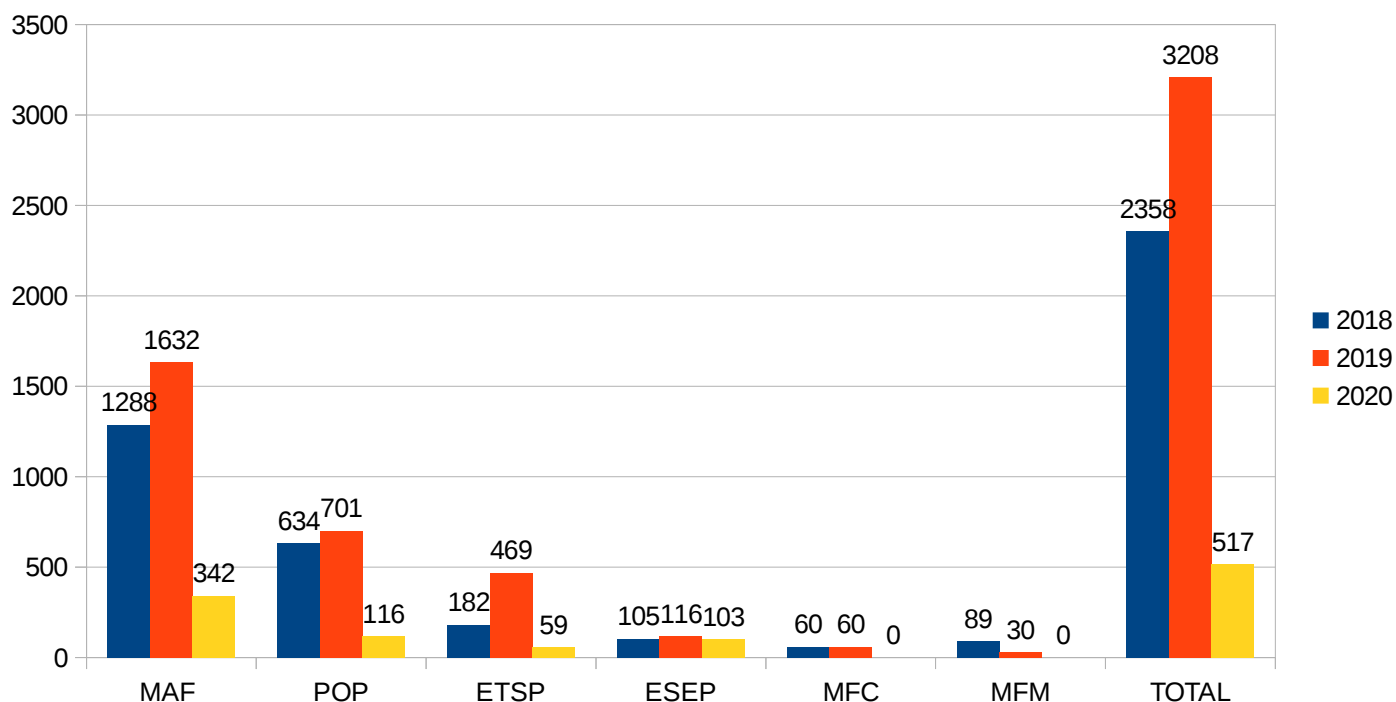

NÚMERO DE FORMANDOS HABILITADOS 2018 / 2019 / 2020

REGIÕES ATENDIDAS 2020

- CHAVES
- BARCARENA
- COTIJUBA
- BRAGANÇA
- ICOARACI
- ABAETETUBA
- MOJÚ
- ACARÁ
- LIMOEIRO DO AJURÚ
- PONTA DE PEDRAS
- COMBÚ
- MUANÁ
- OEIRAS DO PARÁ
- SÃO CAETANO DE ODIVELAS
- SÃO JOÃO DE PIRABAS
- MARACANÃ (ICMBIO)