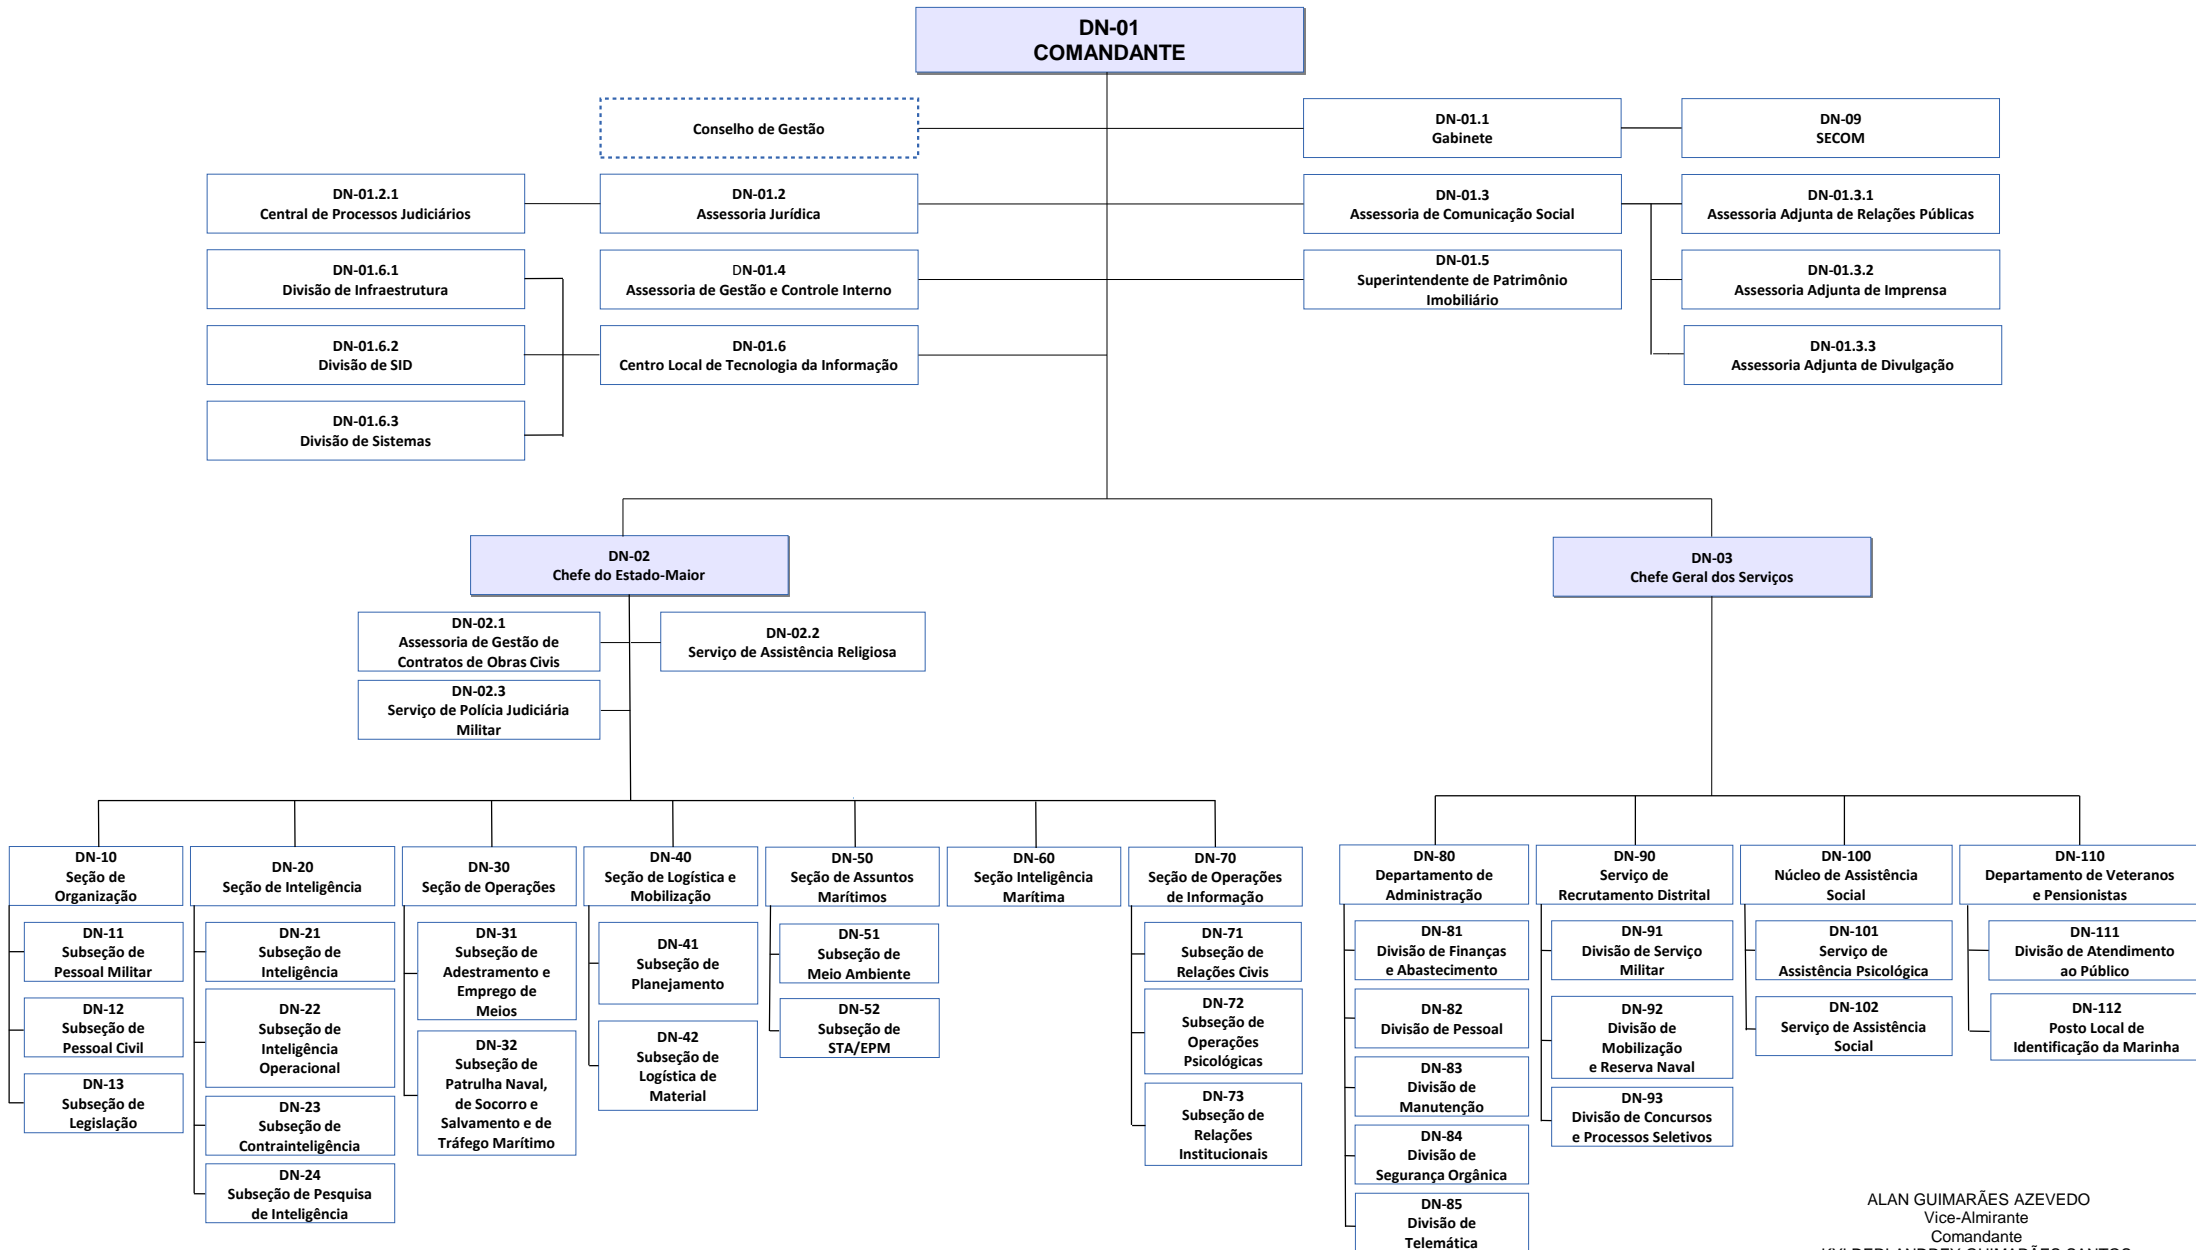

ORGANOGRAMA

ALAN GUIMARÃES AZEVEDO
Vice-Almirante
Comandante
KYLDERI ANDREY GUIMARÃES SANTOS
Capitão-Tenente (AA)
Ajudante de Ordens

AUTENTICADO DIGITALMENTE