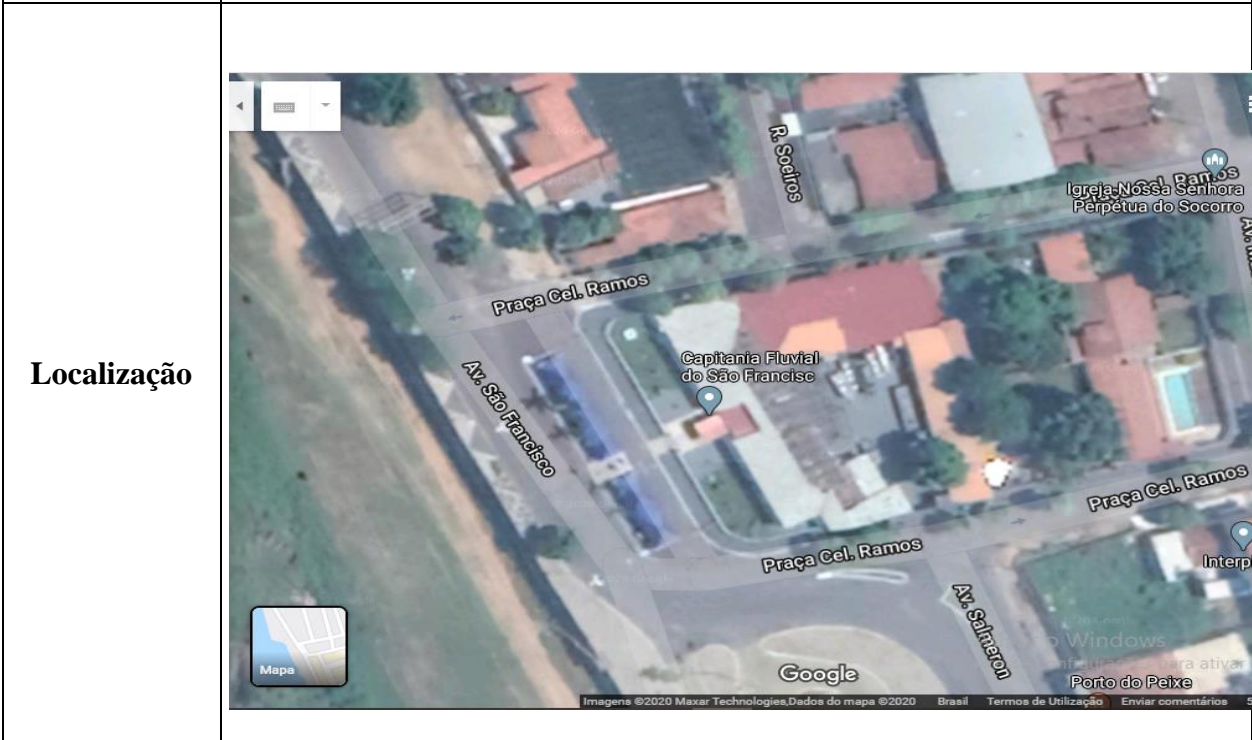

**MARINHA DO BRASIL
COMANDO DO 1º DISTRITO NAVAL
DELEGACIA FLUVIAL DE PIRAPORA**

**CATÁLOGO DE PRAÇAS, LARGOS, ESCOLAS, GRUPOS DE
ESCOTEIROS DO MAR (GEM), BUSTOS, PLACAS, MONUMENTOS
NAVAIS, OBJETOS HISTÓRICOS E OUTRAS HOMENAGENS À
MARINHA DO BRASIL**

ÍNDICE

		Página
1 – ESTÁTUAS, BUSTOS E MONUMENTOS		
1.1	BUSTO DO ALMIRANTE TAMANDARÉ	4
2 – LOGRADOUROS		
2.1	PRAÇA ALMIRANTE TAMANDARÉ	6

1 – ESTÁTUAS, BUSTOS E MONUMENTOS

1.1	BUSTO DO ALMIRANTE TAMANDARÉ
-----	------------------------------

Descrição	
Nome	BUSTO DO ALMIRANTE TAMANDARÉ
Tipo	BUSTO
Endereço	PRAÇA ALMIRANTE TAMANDARÉ, Nº 1, CENTRO, PIRAPORA-MG
Estado de Conservação	Bom
Jurisdição	DelPirapora

2 - LOGRADOUROS

2.1	PRAÇA ALMIRANTE TAMANDARÉ
-----	---------------------------

Descrição	
Nome	PRAÇA ALMIRANTE TAMANDARÉ
Tipo	PRAÇA
Endereço	PRAÇA ALMIRANTE TAMANDARÉ, Nº 1, CENTRO, PIRAPORA-MG
Estado de Conservação	Bom
Jurisdição	DelPirapora