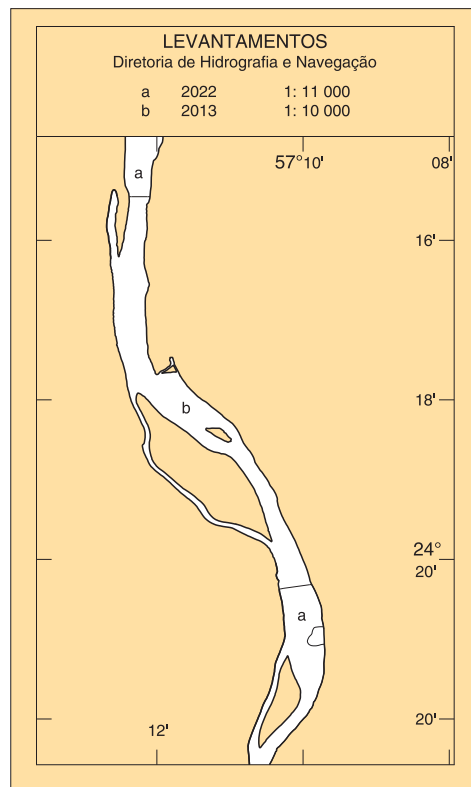

**HI 5/24**      **BRASIL - HIDROVIA PARAGUAI - PARANÁ**

Rio Paraguai - Nota

**Carta 3362** Datum: WGS-84 (Nenhuma correção).

Inserir      a nota que acompanha este aviso.

24°19,594'S 57°13,351'W

Acompanha o Aviso N° HI 5/24.