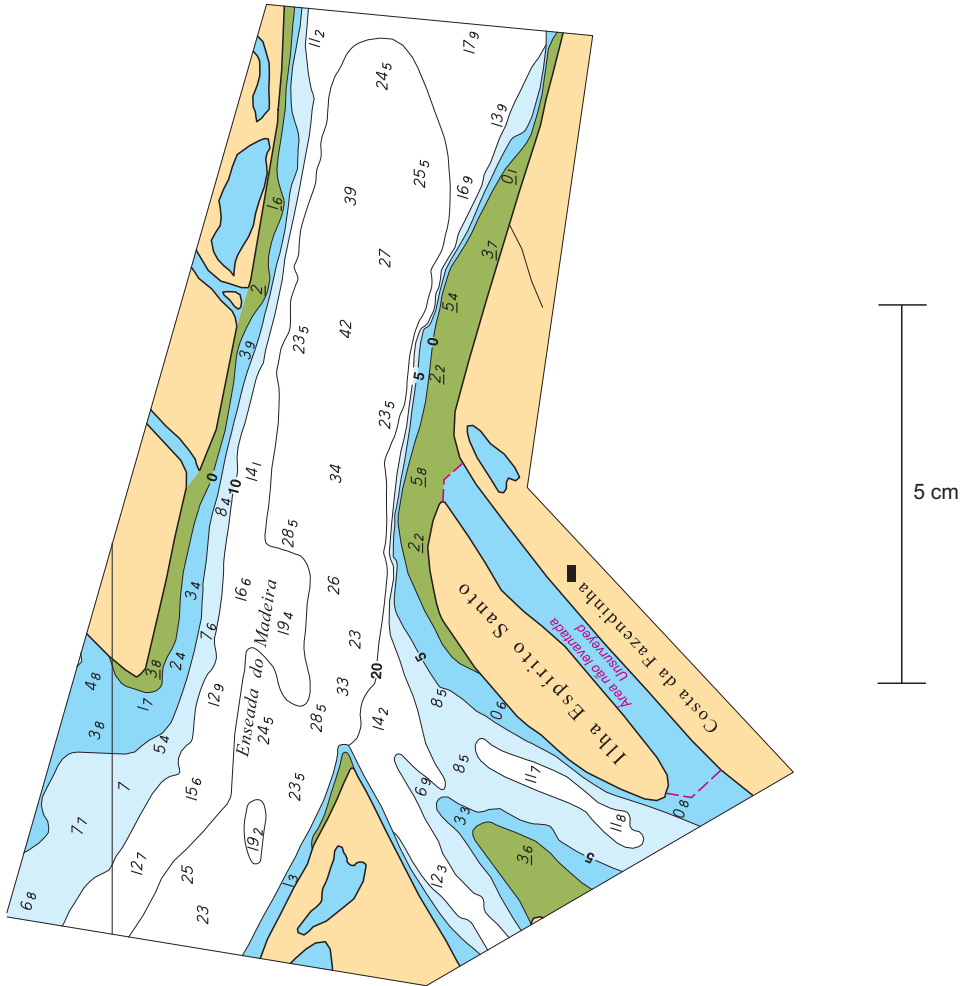

I 100/18

BRASIL - BACIA AMAZÔNICA

De Itacoatiara a Novo Remanso - Profundidades, isóbatas e quadros

Carta 4030 Datum: WGS-84 (Última correção: Nenhuma)

Inserir o “bacalhau” que acompanha este aviso.

04°43,12'S 58°17,94'W

Inserir o quadro de levantamentos que acompanha este aviso.

03°14,42'S 58°46,19'W

To accompany Notice No. I 100/18.
Acompanha o Aviso N° I 100/18.

Block for Chart 4030 - 1st EDITION.
Correção para a Carta 4030 - 1^a EDIÇÃO.

THIS PAGE INTENTIONALLY LEFT BLANK

INTENCIONALMENTE EM BRANCO

To accompany Notice No. I 100/18.
Acompanha o Aviso N^o I 100/18.

Block for Chart 4030 - 1st EDITION.
Correção para a Carta 4030 - 1^a EDIÇÃO.