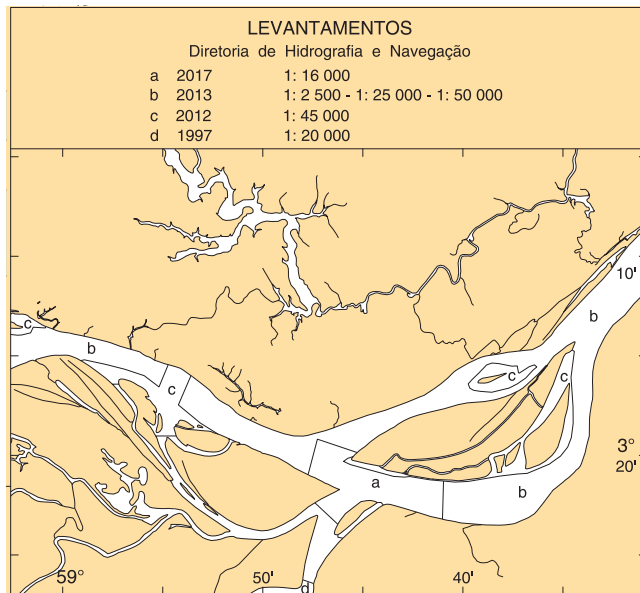

I 100/18

BRASIL - BACIA AMAZÔNICA

De Itacoatiara a Novo Remanso - Profundidades, isóbatas e quadros

Carta 4030 Datum: WGS-84 (Última correção: Nenhuma)

Inserir o “bacalhau” que acompanha este aviso.

04°43,12'S 58°17,94'W

Inserir o quadro de levantamentos que acompanha este aviso.

03°14,42'S 58°46,19'W

To accompany Notice No. I 100/18.
Acompanha o Aviso N° I 100/18.

Block for Chart 4030 - 1st EDITION.
Correção para a Carta 4030 - 1^a EDIÇÃO.

THIS PAGE INTENTIONALLY LEFT BLANK

INTENCIONALMENTE EM BRANCO

To accompany Notice No. I 100/18.
Acompanha o Aviso N^o I 100/18.

Block for Chart 4030 - 1st EDITION.
Correção para a Carta 4030 - 1^a EDIÇÃO.