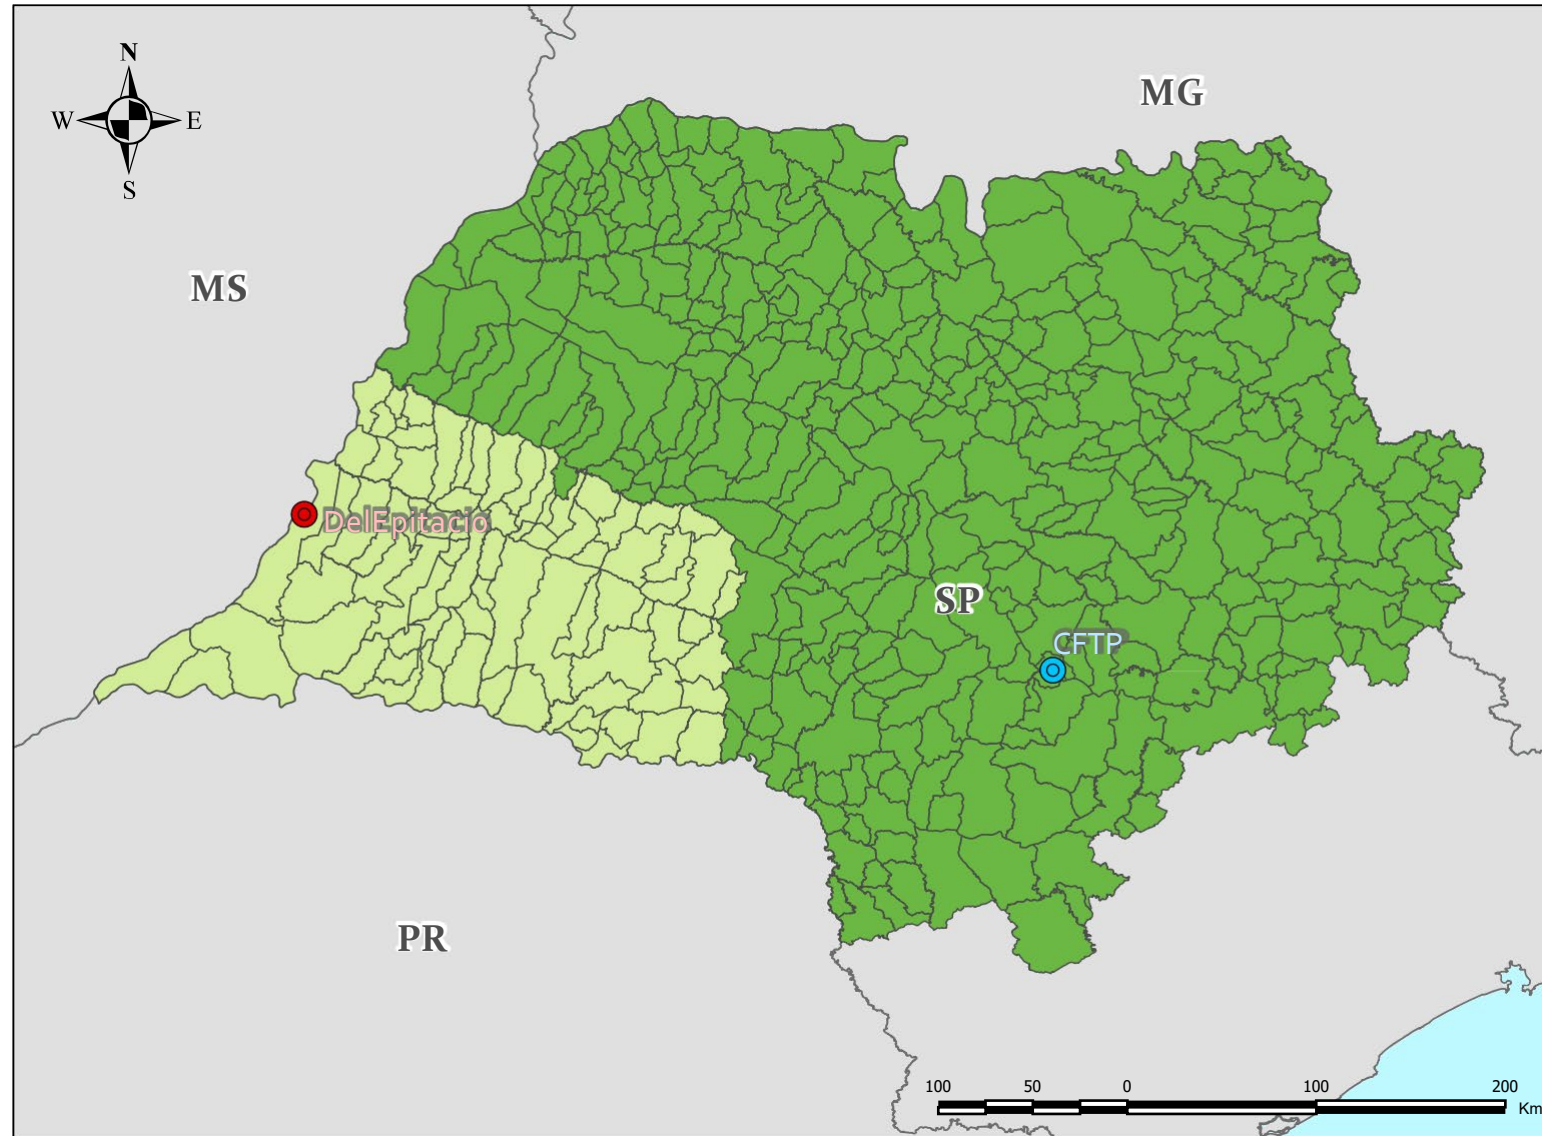

Áreas de Jurisdição da CFTP e Subordinada

MINISTÉRIO DA DEFESA
COMANDO DA MARINHA DO BRASIL
COMANDO DE OPERAÇÕES NÁVAIS

MAPA DE SITUAÇÃO

LEGENDA

- CAPITANIAS DA MB
- DELEGACIA DA MB
- Com8ºDN
- CFTP
- DelPEpitacio

Escala: 1:4.000.000
Última atualização: Junho de 2019