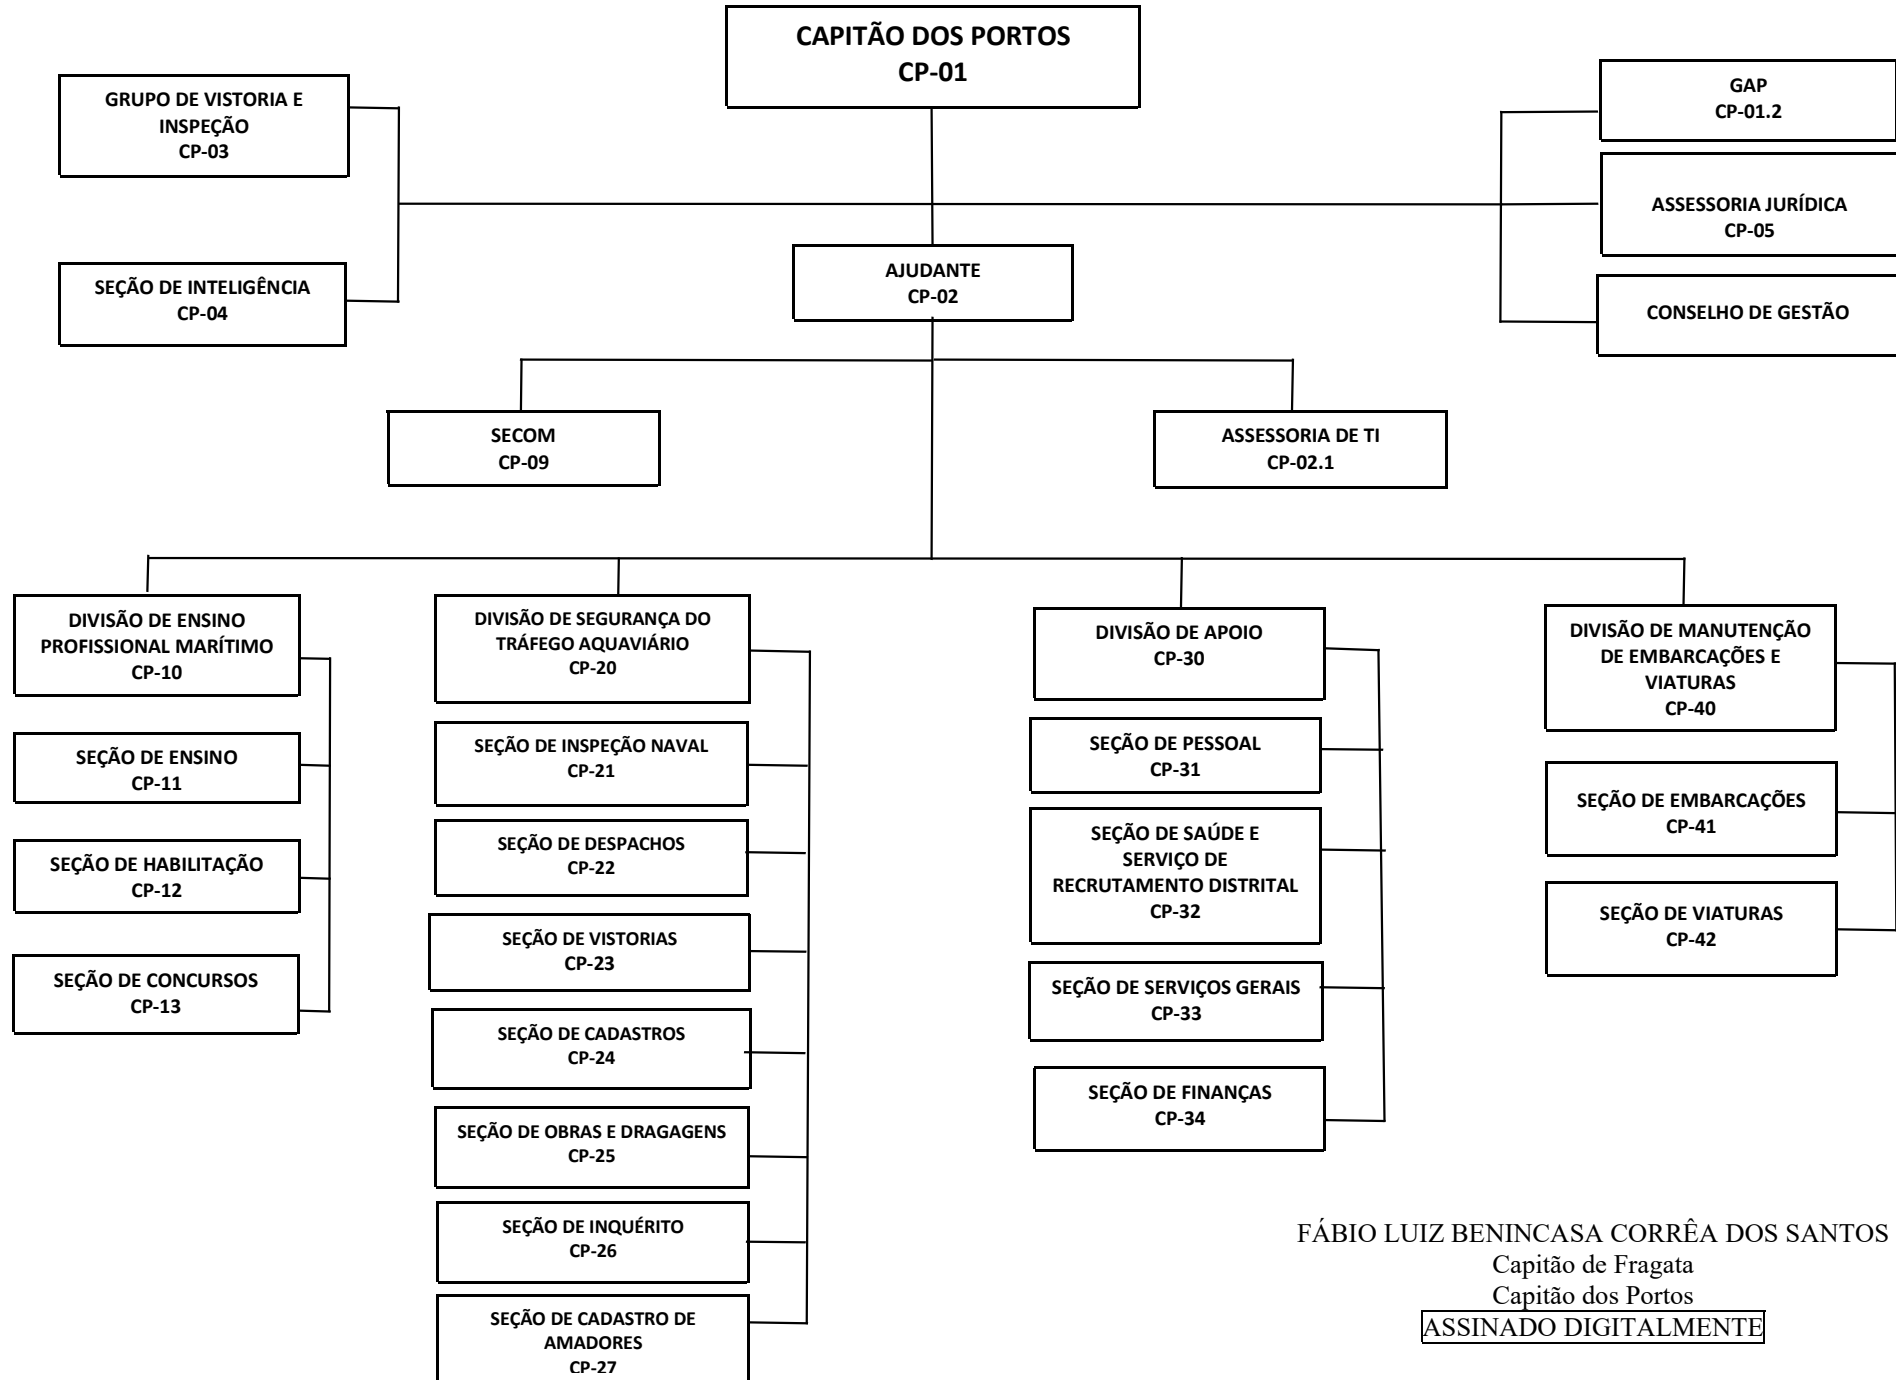

MARINHA DO BRASIL
CAPITANIA FLUVIAL DE SANTARÉM
ORGANOGRAMA DA CFS

FÁBIO LUIZ BENINCASA CORRÊA DOS SANTOS
Capitão de Fragata
Capitão dos Portos
ASSINADO DIGITALMENTE